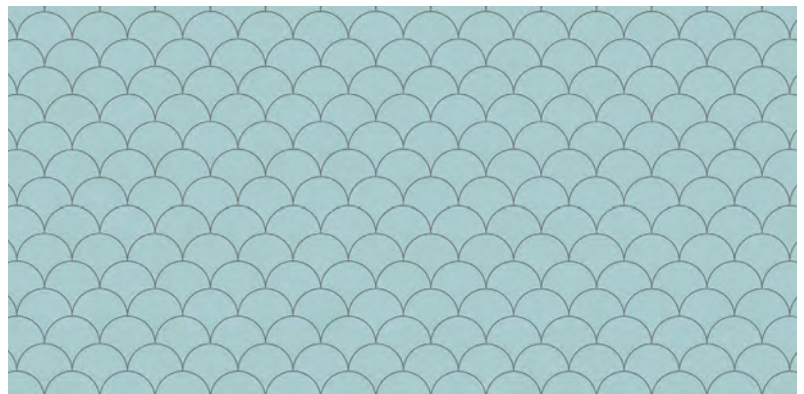

Droplet

Blue

Trellis

White

Kite

Aqua | White

Scale

Aqua